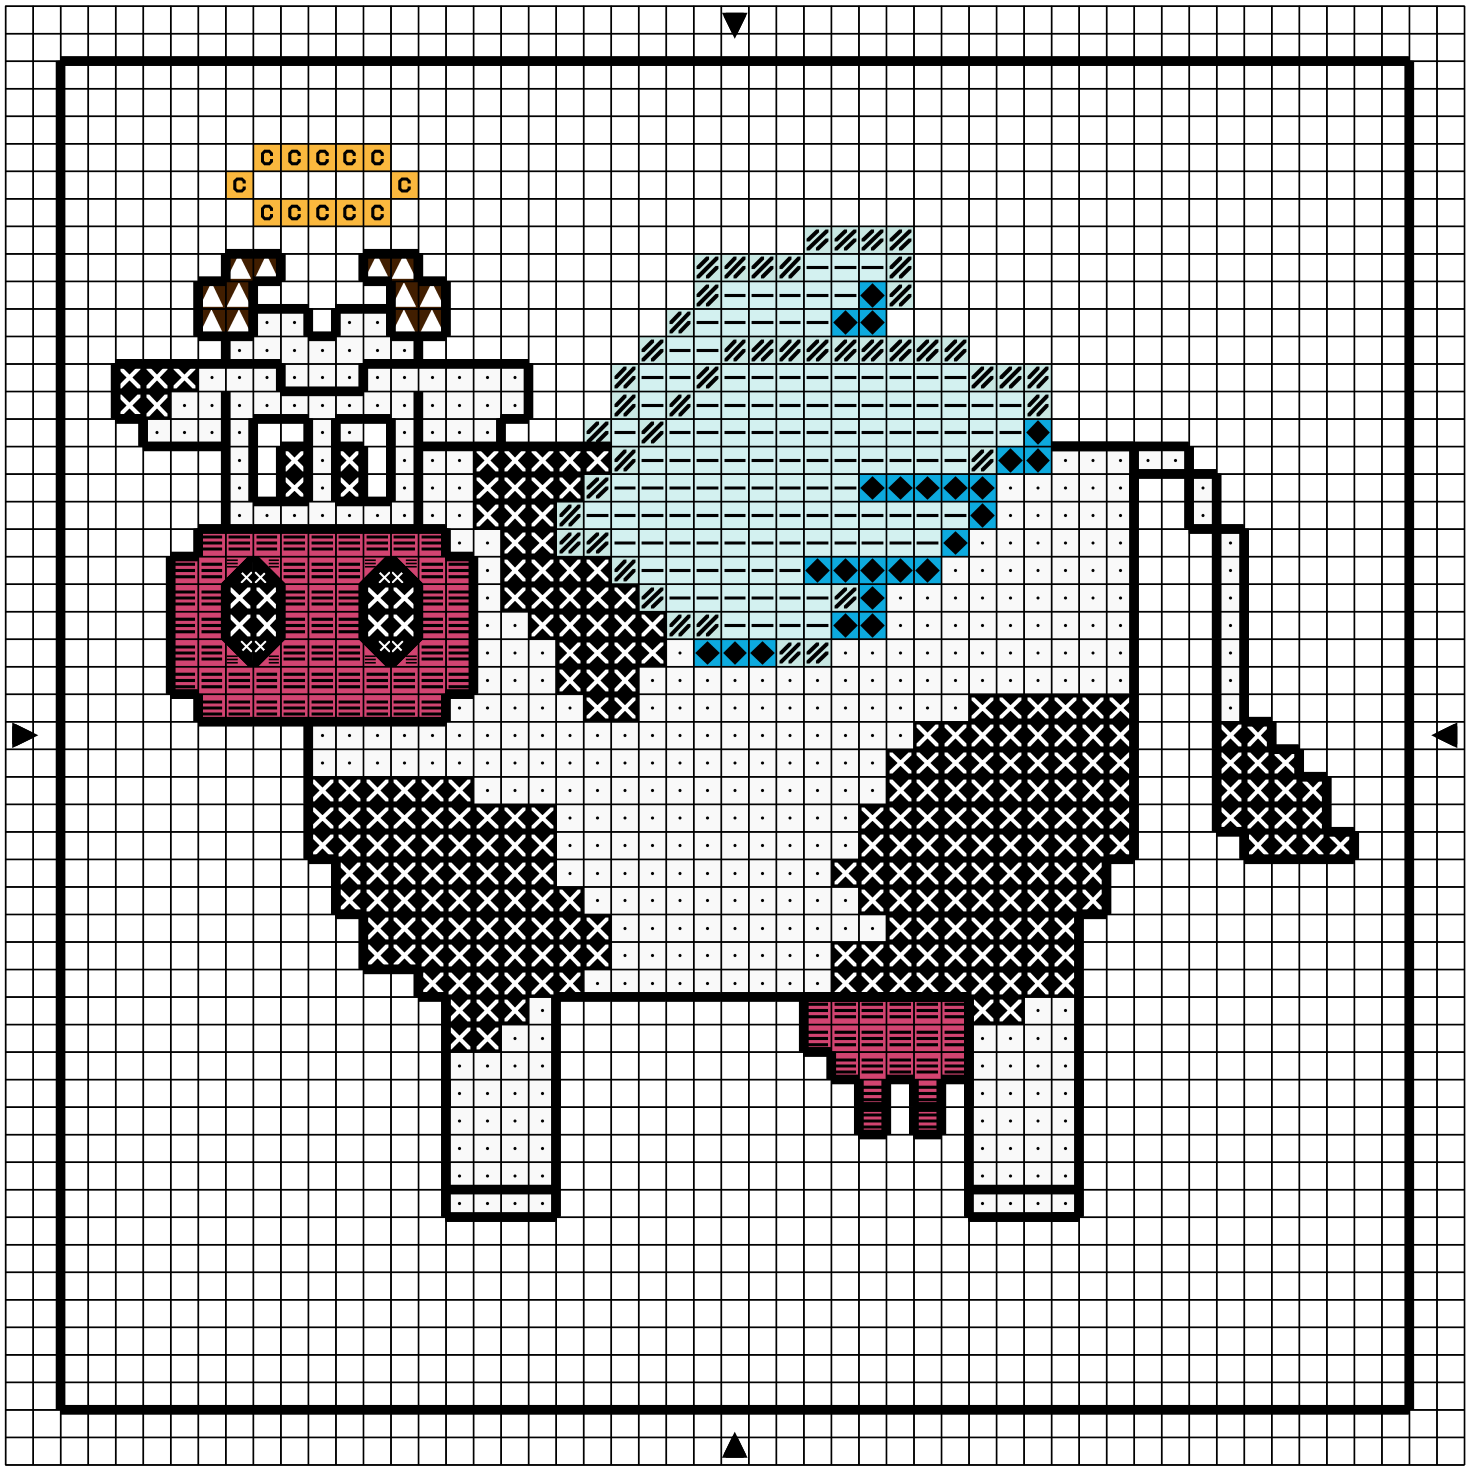

≡	Cerise	DMC	Anchor
◆	Bleu électrique my	3805	
///	Bleu Wedgewood tr cl	996	
—	Bleu ciel tr cl	3761	
c	Jaune my	747	
▲	Café tr fc	743	
X	Noir	898	
.	Blanc	310	403
		Blanc	1

Points arrière
 ———— Noir 310 403

Dessiné par: Alexine

Copyright <http://silepointcompte.free.fr/>

	Cerise	DMC	Anchor
	Bleu électrique my	3805	
	Bleu Wedgewood tr cl	996	
	Bleu ciel tr cl	3761	
	Jaune my	747	
	Café tr fc	743	
	Noir	898	
	Blanc	310	403
		Blanc	1

Points arrière

 Noir 310 403

Dessiné par: Alexine

Copyright <http://silepointcompte.free.fr/>